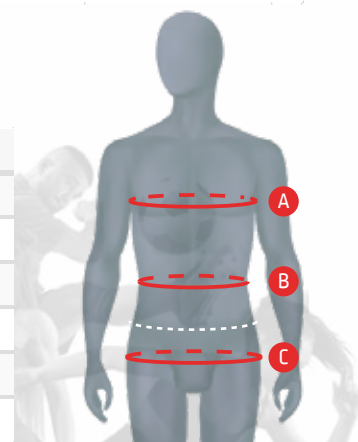

GUÍA DE TALLAS JOMA

Prendas de arriba

Talla	Pecho [A]	Cintura [B]	Cadera [C]
S	87 - 94	75 - 82	86 - 93
M	95 - 101	83 - 90	94 - 100
L	102 - 108	91 - 97	101 - 108
XL	109 - 114	98 - 103	109 - 113
XXL - 3XL	115 - 143	104 - 134	114 - 138

Prendas de abajo

Talla	Cintura [B]	Cadera [C]
XS	68 - 74	80 - 85
S	75 - 82	86 - 93
M	83 - 90	94 - 100
L	91 - 97	101 - 108
XL	98 - 103	109 - 113
XXL - 3XL	104 - 134	114 - 138

Prendas de arriba y de abajo (JUNIOR)

Pecho A Mide alrededor de la parte más ancha del pecho, manteniendo la cinta horizontal.

Cintura B Mide alrededor de la parte más estrecha de la cintura, manteniendo la cinta horizontal.

Cadera C Manteniendo ambos pies juntos, mide alrededor de la parte más ancha de la cadera, manteniendo la cinta horizontal.

GUÍA DE TALLAS CAMISETAS DE JUEGO

Camiseta personalizada de juego

Talla	Pecho (A)	Largo (L)
6A	70	50
8A	74	53
10A	79	56
12A	82	59
XS	86	62
S	92	64
M	98	66
L	104	68
XL	110	70
XXL	116	72

Pecho A

Mide alrededor de la parte más ancha del pecho, manteniendo la cinta horizontal.