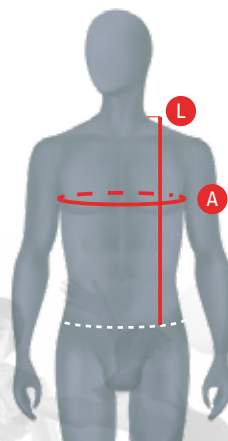

Prendas de abajo

Talla	Cintura [B]	Cadera [C]
XS	68 - 74	80 - 85
S	75 - 82	86 - 93
M	83 - 90	94 - 100
L	91 - 97	101 - 108
XL	98 - 103	109 - 113
XXL - 3XL	104 - 134	114 - 138

Prendas de arriba y de abajo (JUNIOR)

Pecho A Mide alrededor de la parte más ancha del pecho, manteniendo la cinta horizontal.

Cintura B Mide alrededor de la parte más estrecha de la cintura, manteniendo la cinta horizontal.

Cadera C Manteniendo ambos pies juntos, mide alrededor de la parte más ancha de la cadera, manteniendo la cinta horizontal.

GUÍA DE TALLAS CAMISETAS DE JUEGO

Camiseta personalizada de juego

Talla	Pecho (A)	Largo (L)
6A	70	50
8A	74	53
10A	79	56
12A	82	59
XS	86	62
S	92	64
M	98	66
L	104	68
XL	110	70
XXL	116	72

Pecho A

Mide alrededor de la parte más ancha del pecho, manteniendo la cinta horizontal.

Largo L

Mide desde el cuello hasta la costura inferior, manteniendo la cinta vertical.

GUÍA DE TALLAS SUDADERA

medición en cm prenda acabada +- 1CM

Tallas	2	4	6	8	10	12	14/XS	16/S	18/M	20/L	22/XL	24/2XL	26/3XL
A Largo de la prenda	43	47	52	57	62	64	66	69	71	73	74	76	78
B C.Pecho ½	35	38	41	44	47	50	53	56	58	60	62	64	66
C Largo de Manga	46	50	55	58	62	68	72	76	80	84	88	90	92