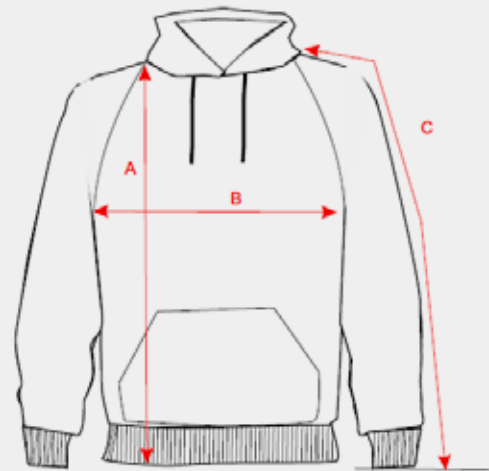

Pecho A Mide alrededor de la parte más ancha del pecho, manteniendo la cinta horizontal.

Cintura B Mide alrededor de la parte más estrecha de la cintura, manteniendo la cinta horizontal.

Cadera C Manteniendo ambos pies juntos, mide alrededor de la parte más ancha de la cadera, manteniendo la cinta horizontal.

GUÍA DE TALLAS CAMISETAS DE JUEGO

Camiseta personalizada de juego

Talla	Pecho (A)	Largo (L)
6A	70	50
8A	74	53
10A	79	56
12A	82	59
XS	86	62
S	92	64
M	98	66
L	104	68
XL	110	70
XXL	116	72

Pecho A

Mide alrededor de la parte más ancha del pecho, manteniendo la cinta horizontal.

Largo L

Mide desde el cuello hasta la costura inferior, manteniendo la cinta vertical.

GUÍA DE TALLAS SUDADERA

medición en cm prenda acabada +- 1CM

Tallas	2	4	6	8	10	12	14/XS	16/S	18/M	20/L	22/XL	24/2XL	26/3XL
A Largo de la prenda	43	47	52	57	62	64	66	69	71	73	74	76	78
B C.Pecho ½	35	38	41	44	47	50	53	56	58	60	62	64	66
C Largo de Manga	46	50	55	58	62	68	72	76	80	84	88	90	92